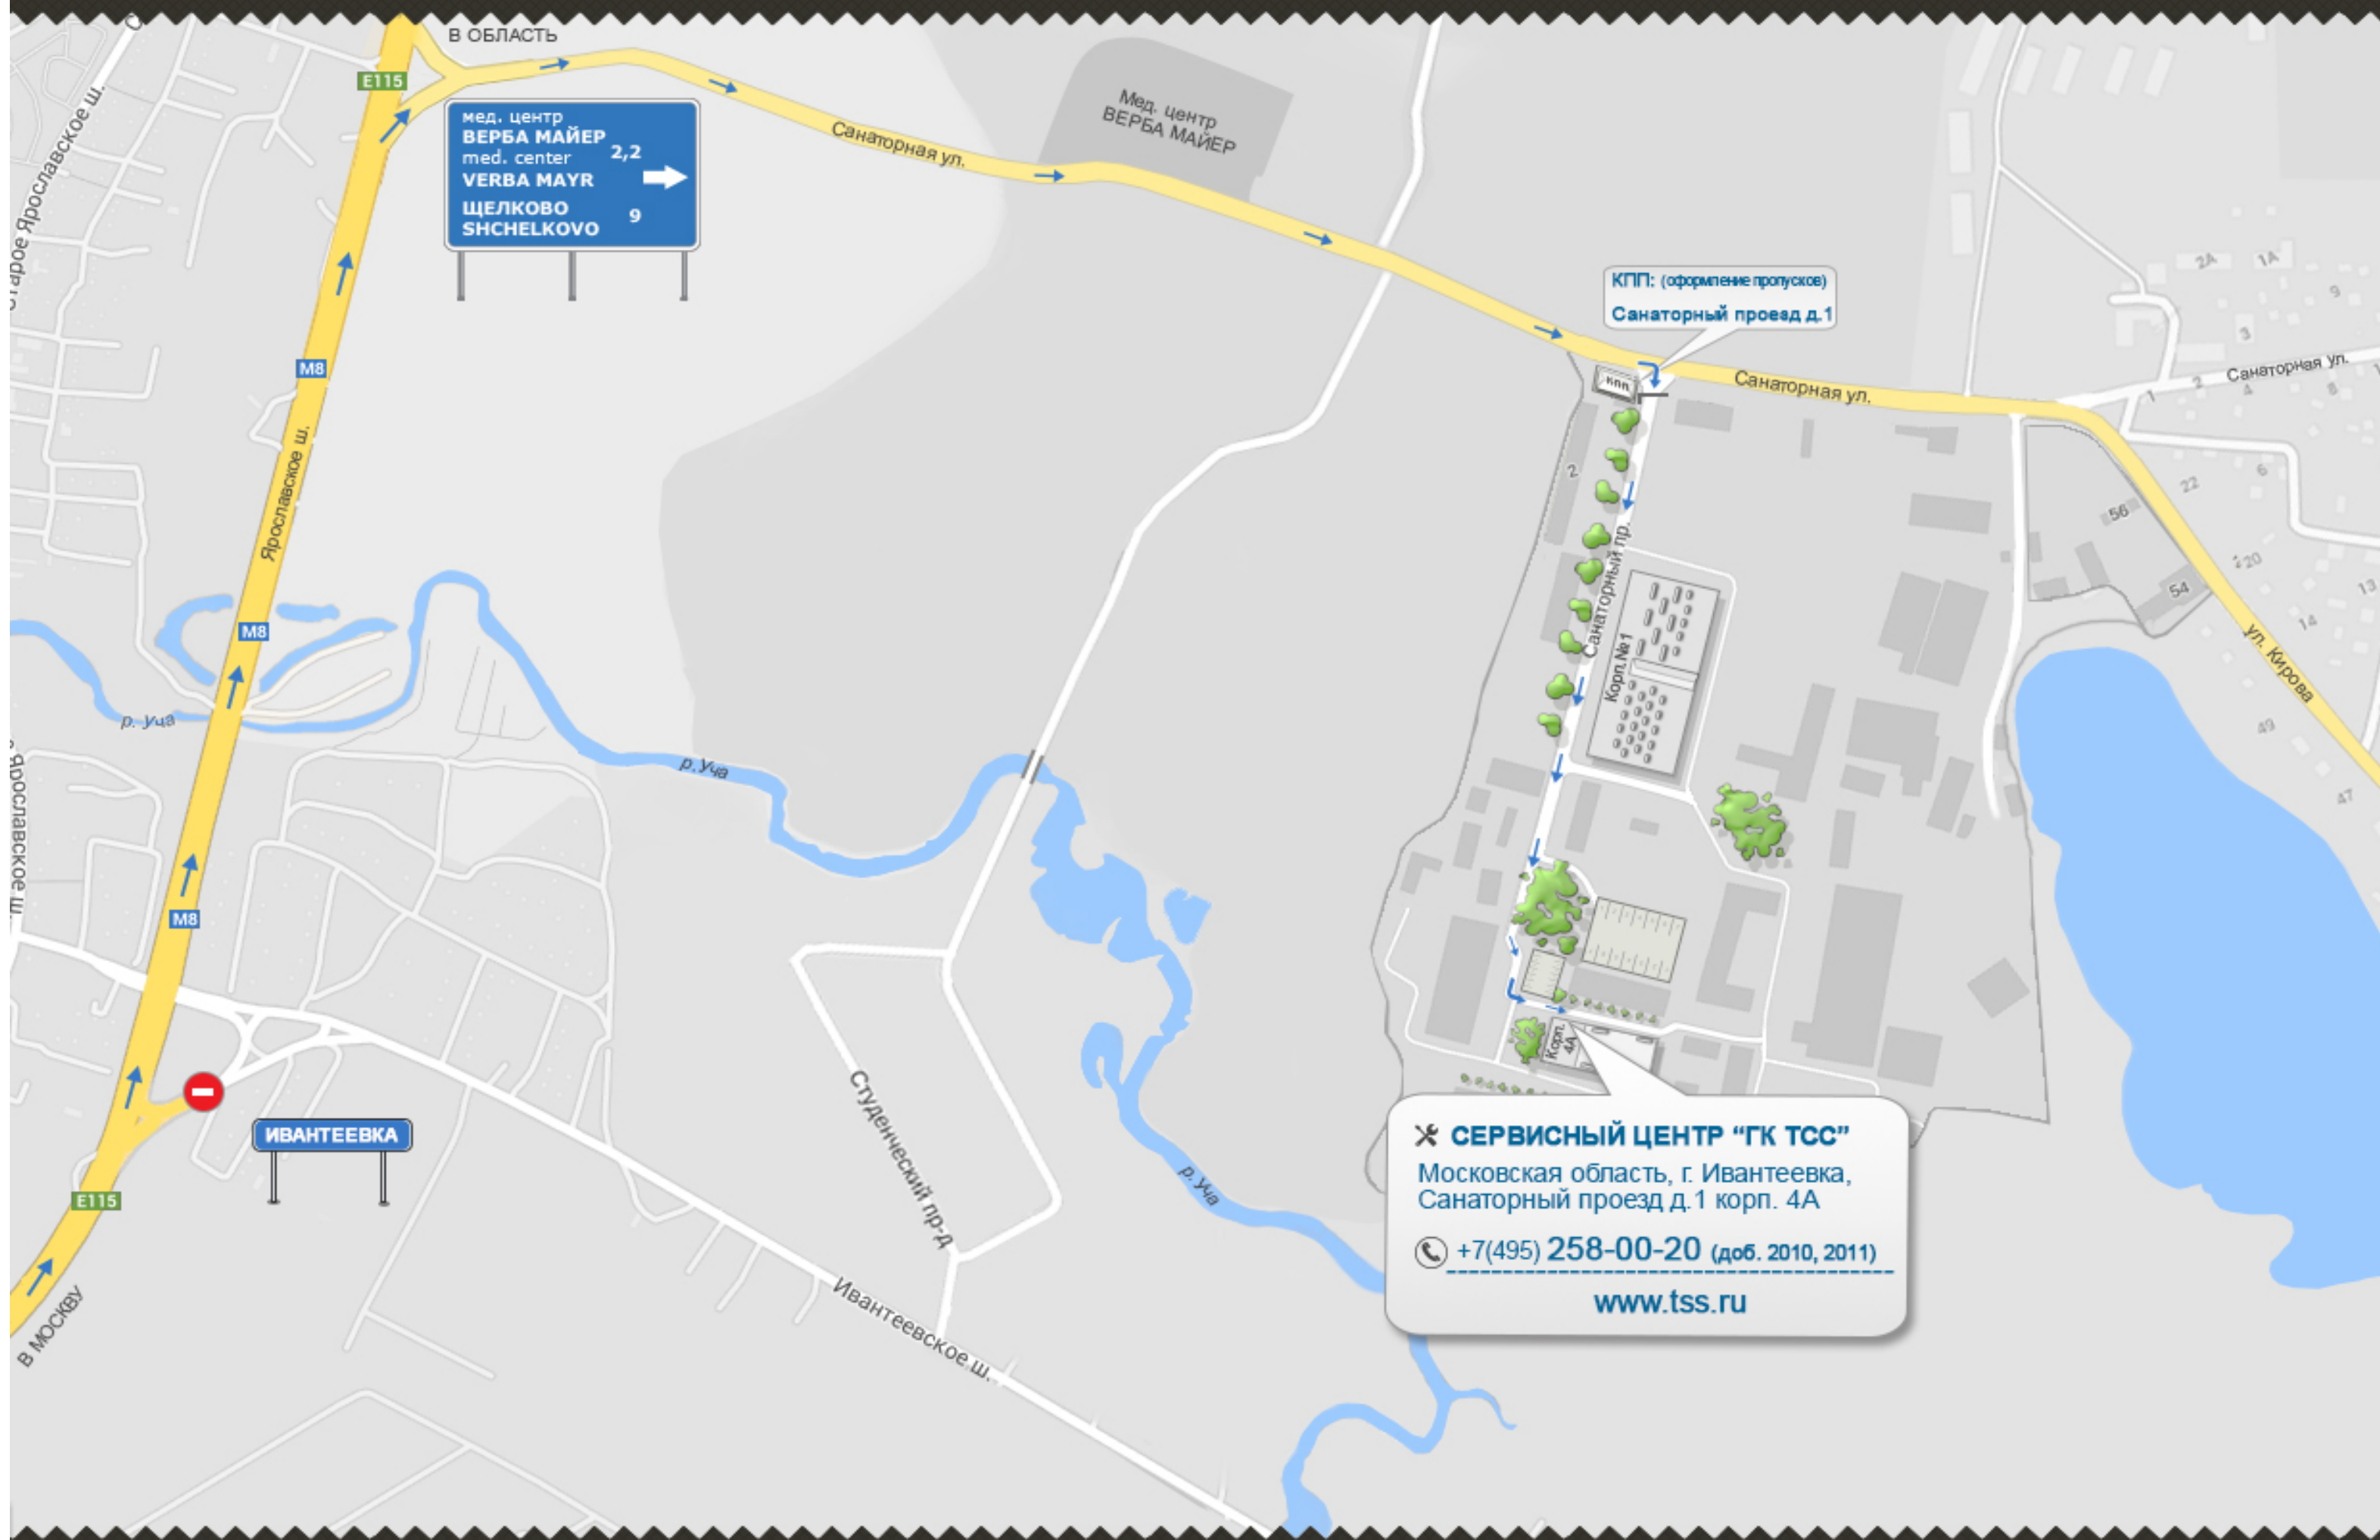

СХЕМА ПРОЕЗДА СЕРВИСНЫЙ ЦЕНТР "ГК ТСС"

На автомобиле

Двигаться по Ярославскому шоссе от Москвы в сторону области примерно 16 км. от МКАДа.

Проезжаете развязку на г. Ивантеевку и г. Пушкино, и примерно через 1км. необходимо повернуть направо, по указателю “Мед. центр ВЕРБА МАЙЕР”, Щелково (см. фото). Проехать примерно 3,5 км. по главной дороге до проходной ЦНИП СДМ (Полигон).

Своим ходом

Электропоездом с Ярославского вокзала г. Москвы (м. Комсомольская)

На Ярославском вокзале необходимо сесть на электропоезд, следующий до Фрязино и доехать до платформы Ивантеевка-2 (около 1 час в пути).

Далее автобусом №1 до остановки “Полигон” (примерно 20 мин.).

Автобусом от автовокзала ВДНХ г. Москвы (м. ВДНХ)

Автобус №316 по маршруту МОСКВА (ВДНХ) - ИВАНТЕЕВКА по Ярославскому шоссе. Остановка “Техникум” в г. Ивантеевка.

ПРИ СЕБЕ НЕОБХОДИМО ИМЕТЬ ПАСПОРТ!!!

Для получения пропуска, с проходной необходимо позвонить по внутреннему номеру 318 (аппарат на стене), и получить временный пропуск.

Наш адрес: Московская область, г. Ивантеевка, Санаторный проезд д.1, корп 4А